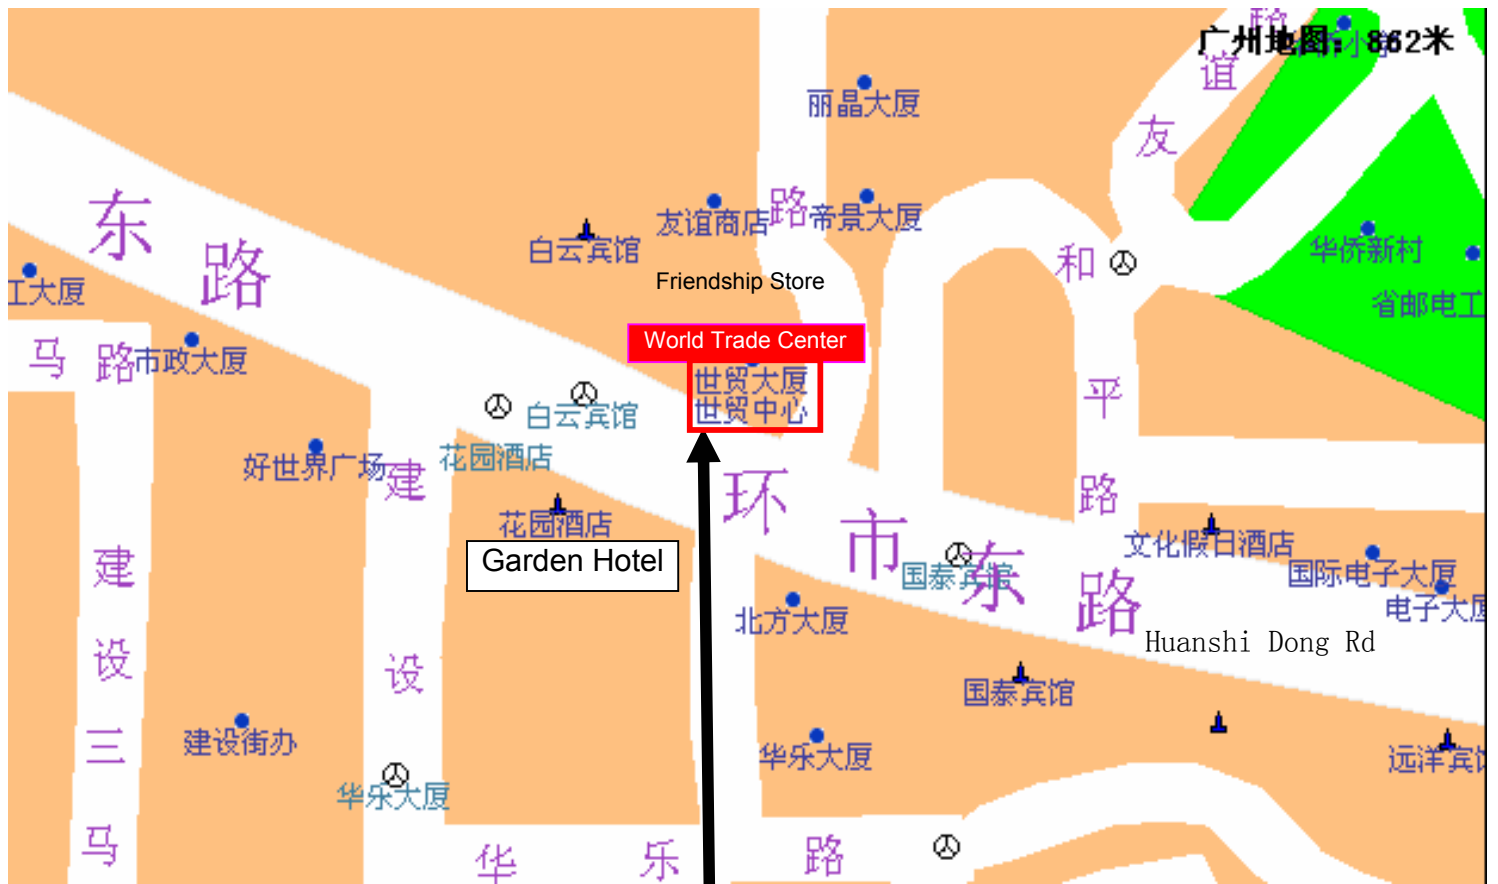

MAP TO SETHIC CHINA GZ OFFICE  
仙婷（中国）有限公司广州代表处办公室地图

**Sethic China GZ Rep Office**  
World Trade Centre  
South Tower, 20F, Room 2015  
371-375, Huanshi Dong Road  
510095 Guangzhou, P.R. CHINA

仙婷（中国）有限公司广州代表处  
广州市环市东路371-375号  
世界贸易中心大厦  
南塔20楼2015室